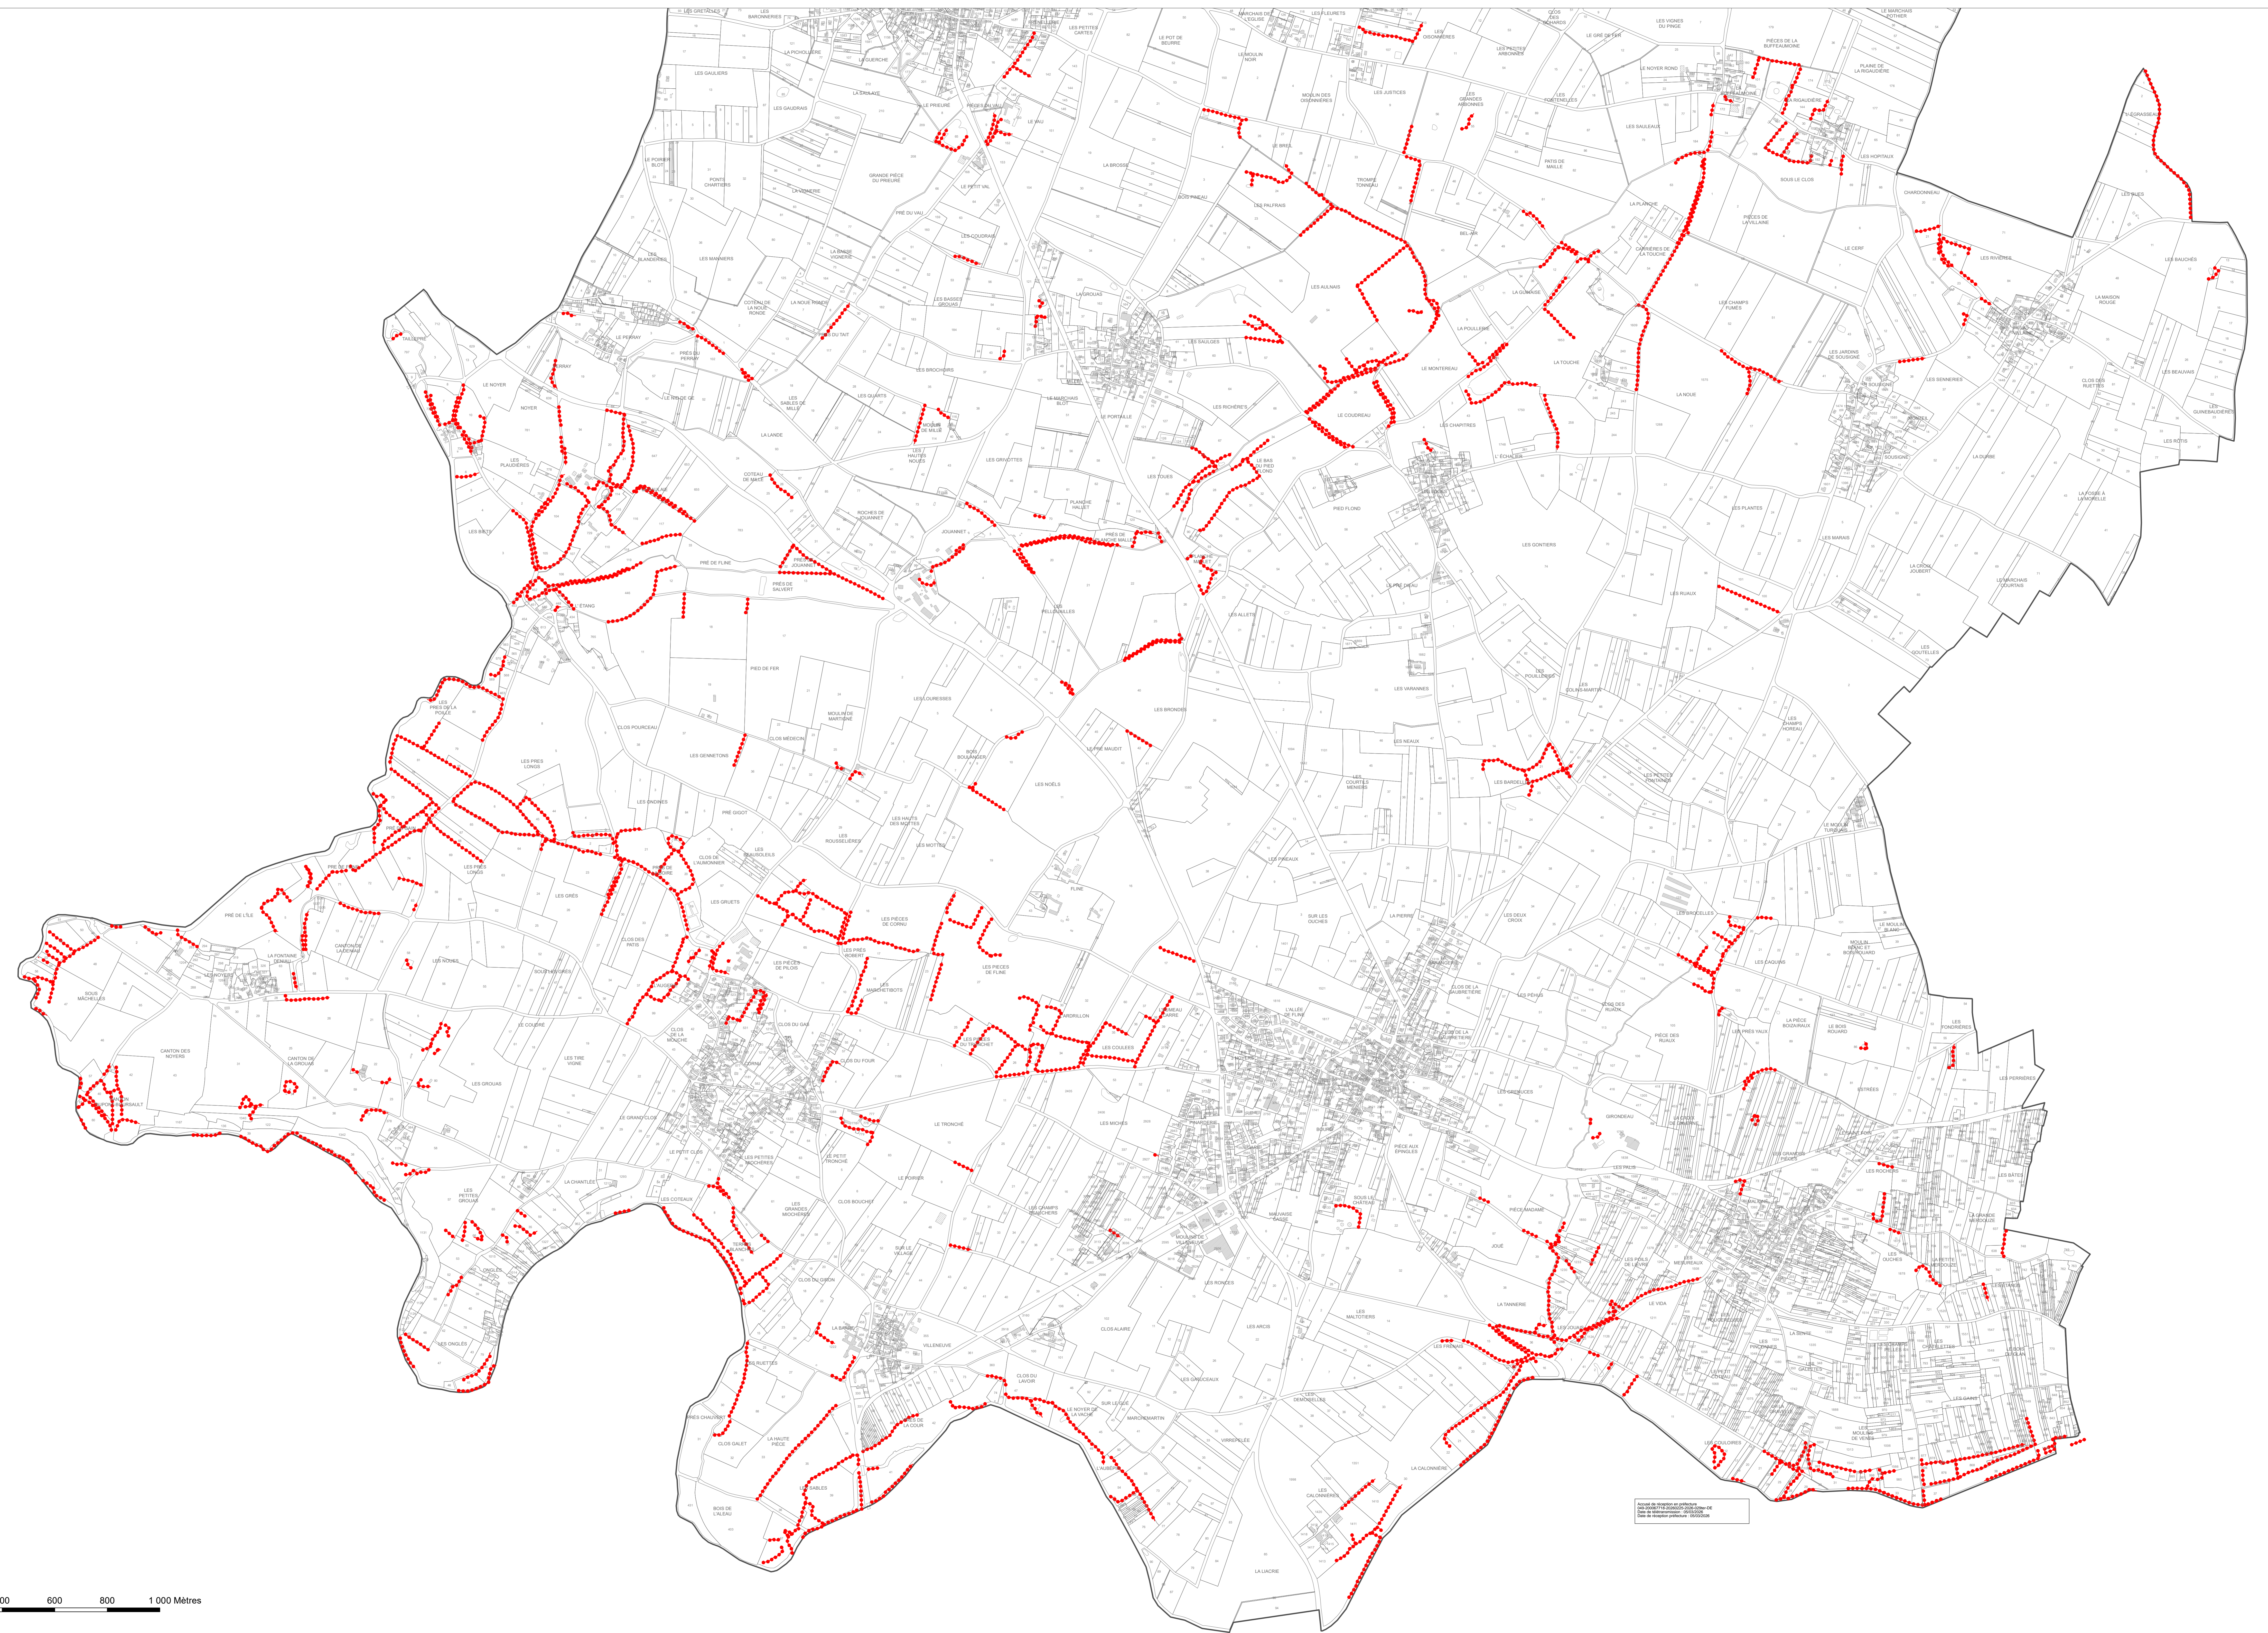

Commune de
TERRANJOU
PLAN LOCAL D'URBANISME
Plan n°2/2
Sud de Terranjou
Annexe - Haie avec
fonctionnalité mixte avérée
1:7 000

Vu pour être annexé à la délibération du 25/02/2026
approuvant le Plan Local d'Urbanisme.
Fait à Terranjou
Le Maire,

Légende

----- Haie identifiée avec une fonctionnalité mixte avérée