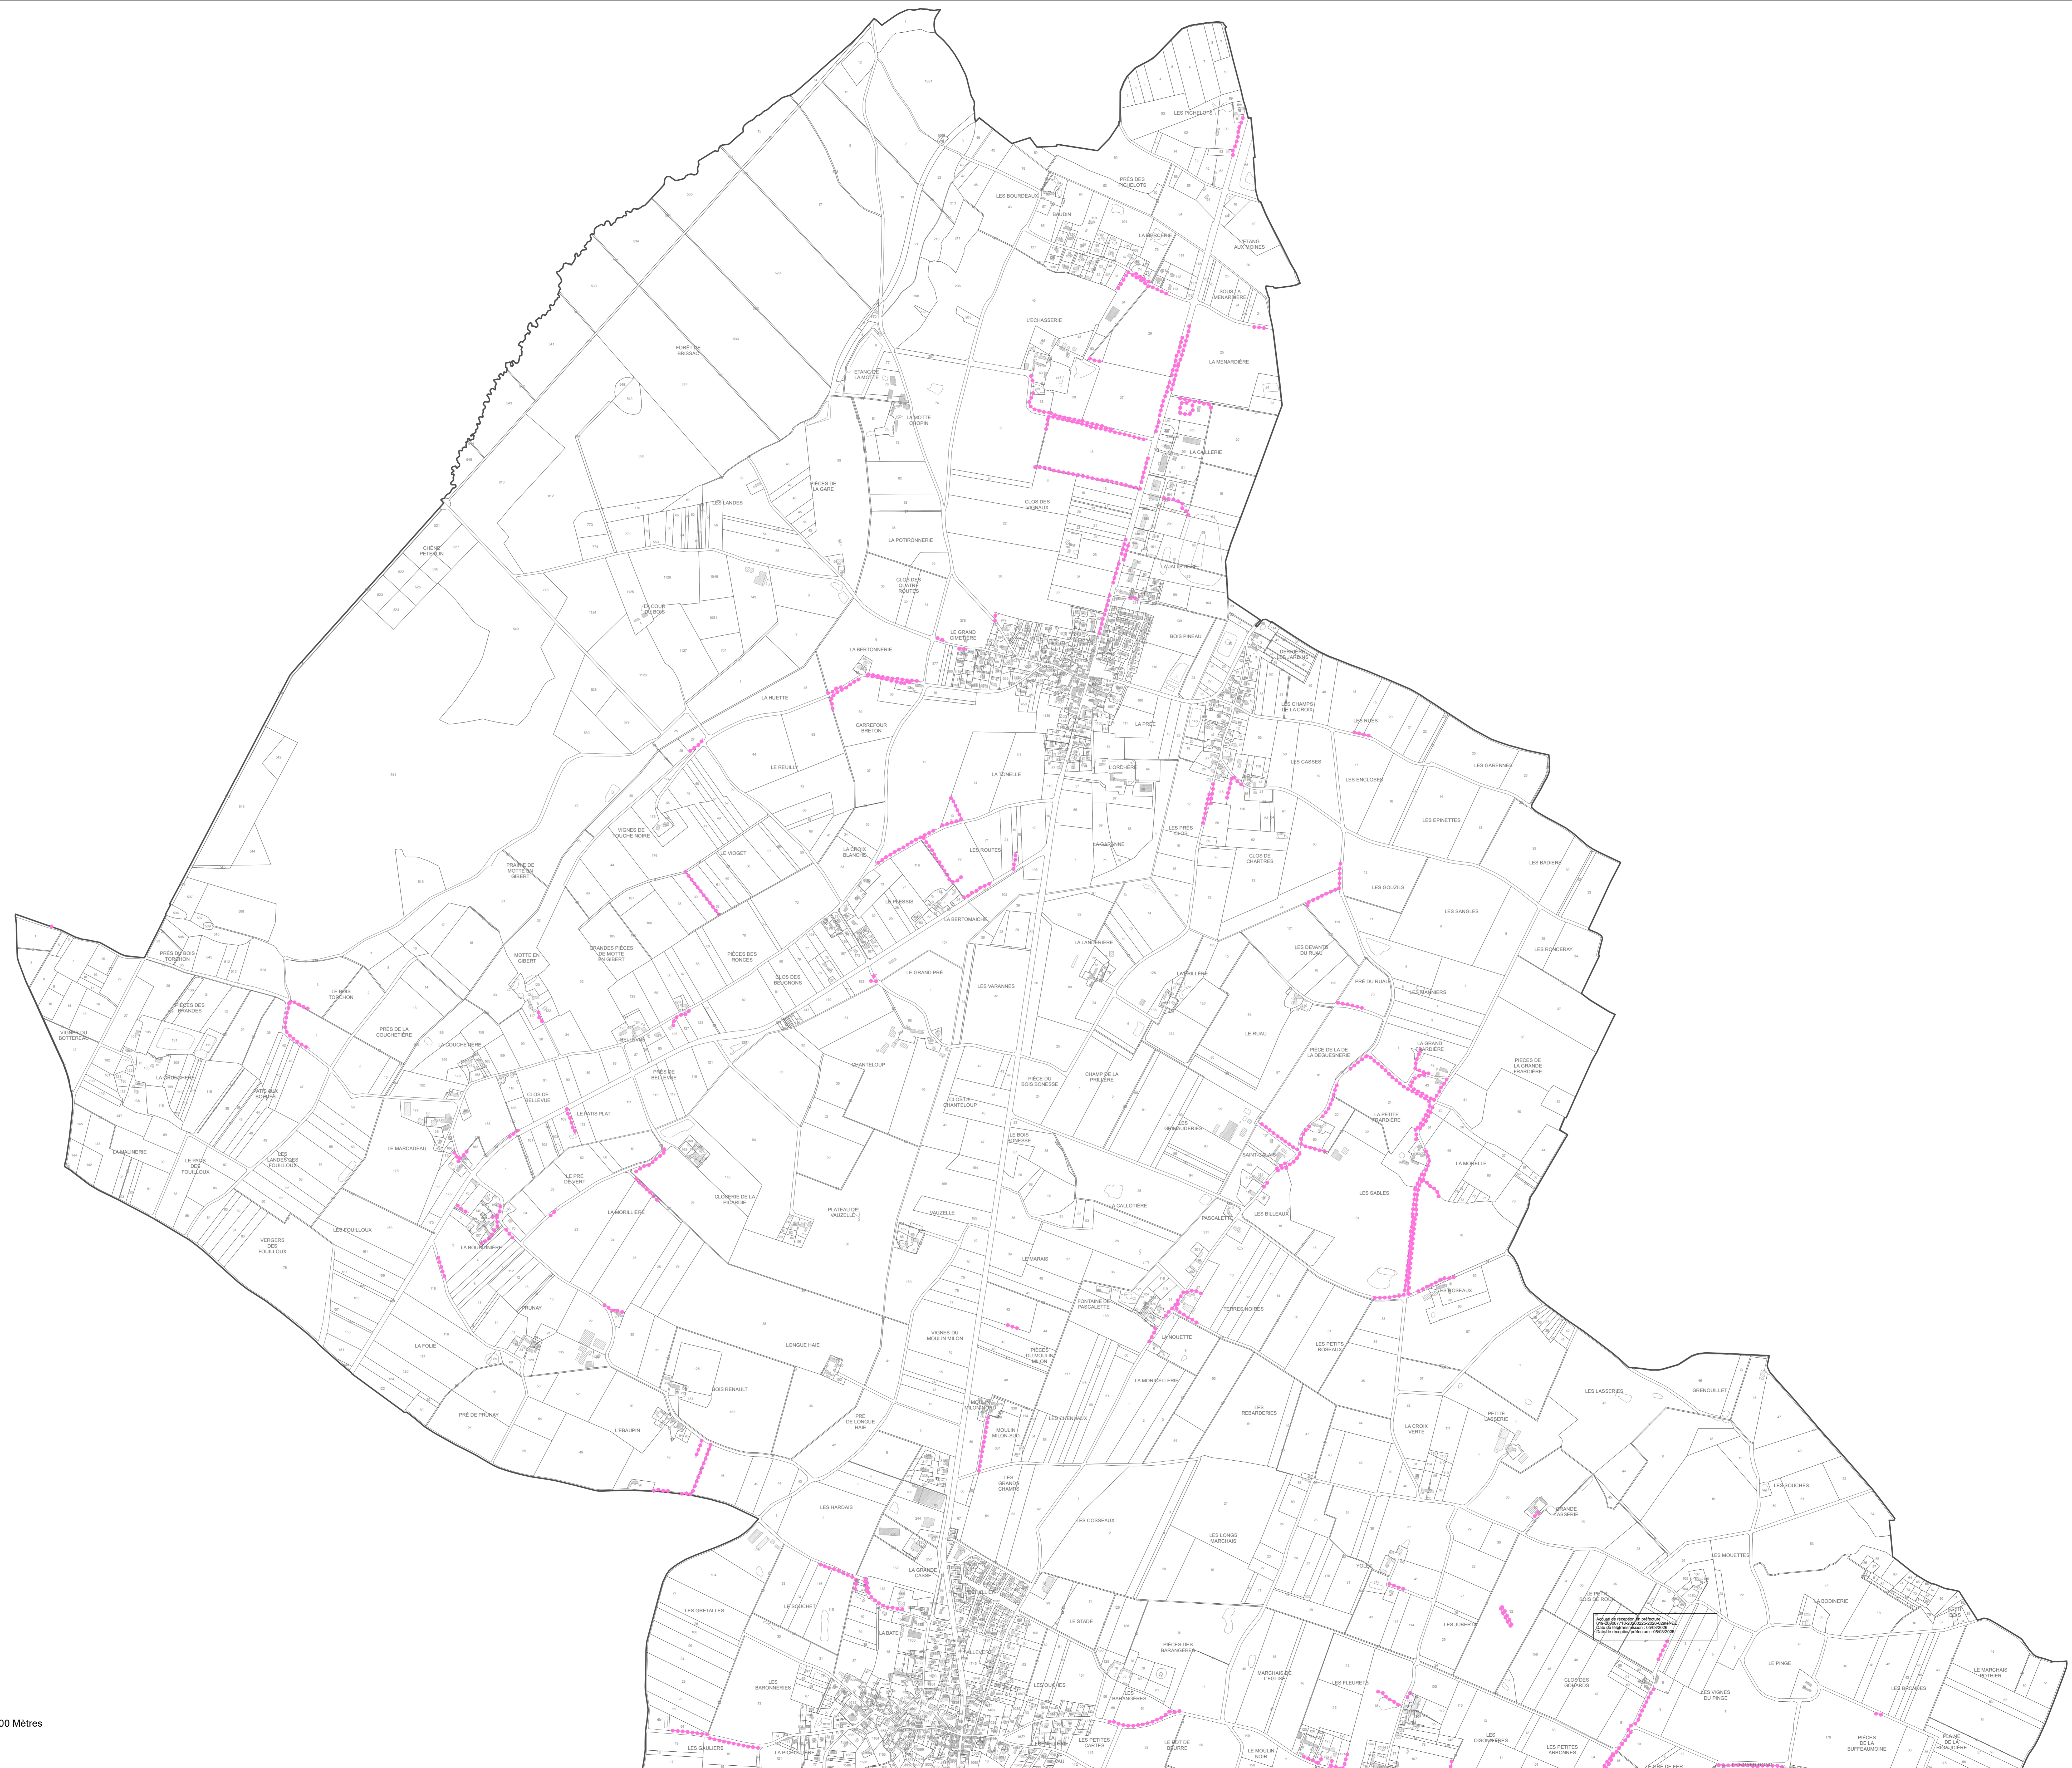

Commune de
TERRANJOU
PLAN LOCAL D'URBANISME
Plan n°1/2
Nord de Terranjou
Annexe - Haie avec
une autre fonctionnalité
1:7 000

Vu pour être annexé à la délibération du 25/02/2026
approuvant le Plan Local d'Urbanisme.
Fait à Terranjou
Le Maire,

Légende

***** Haie identifiée avec une autre fonctionnalité