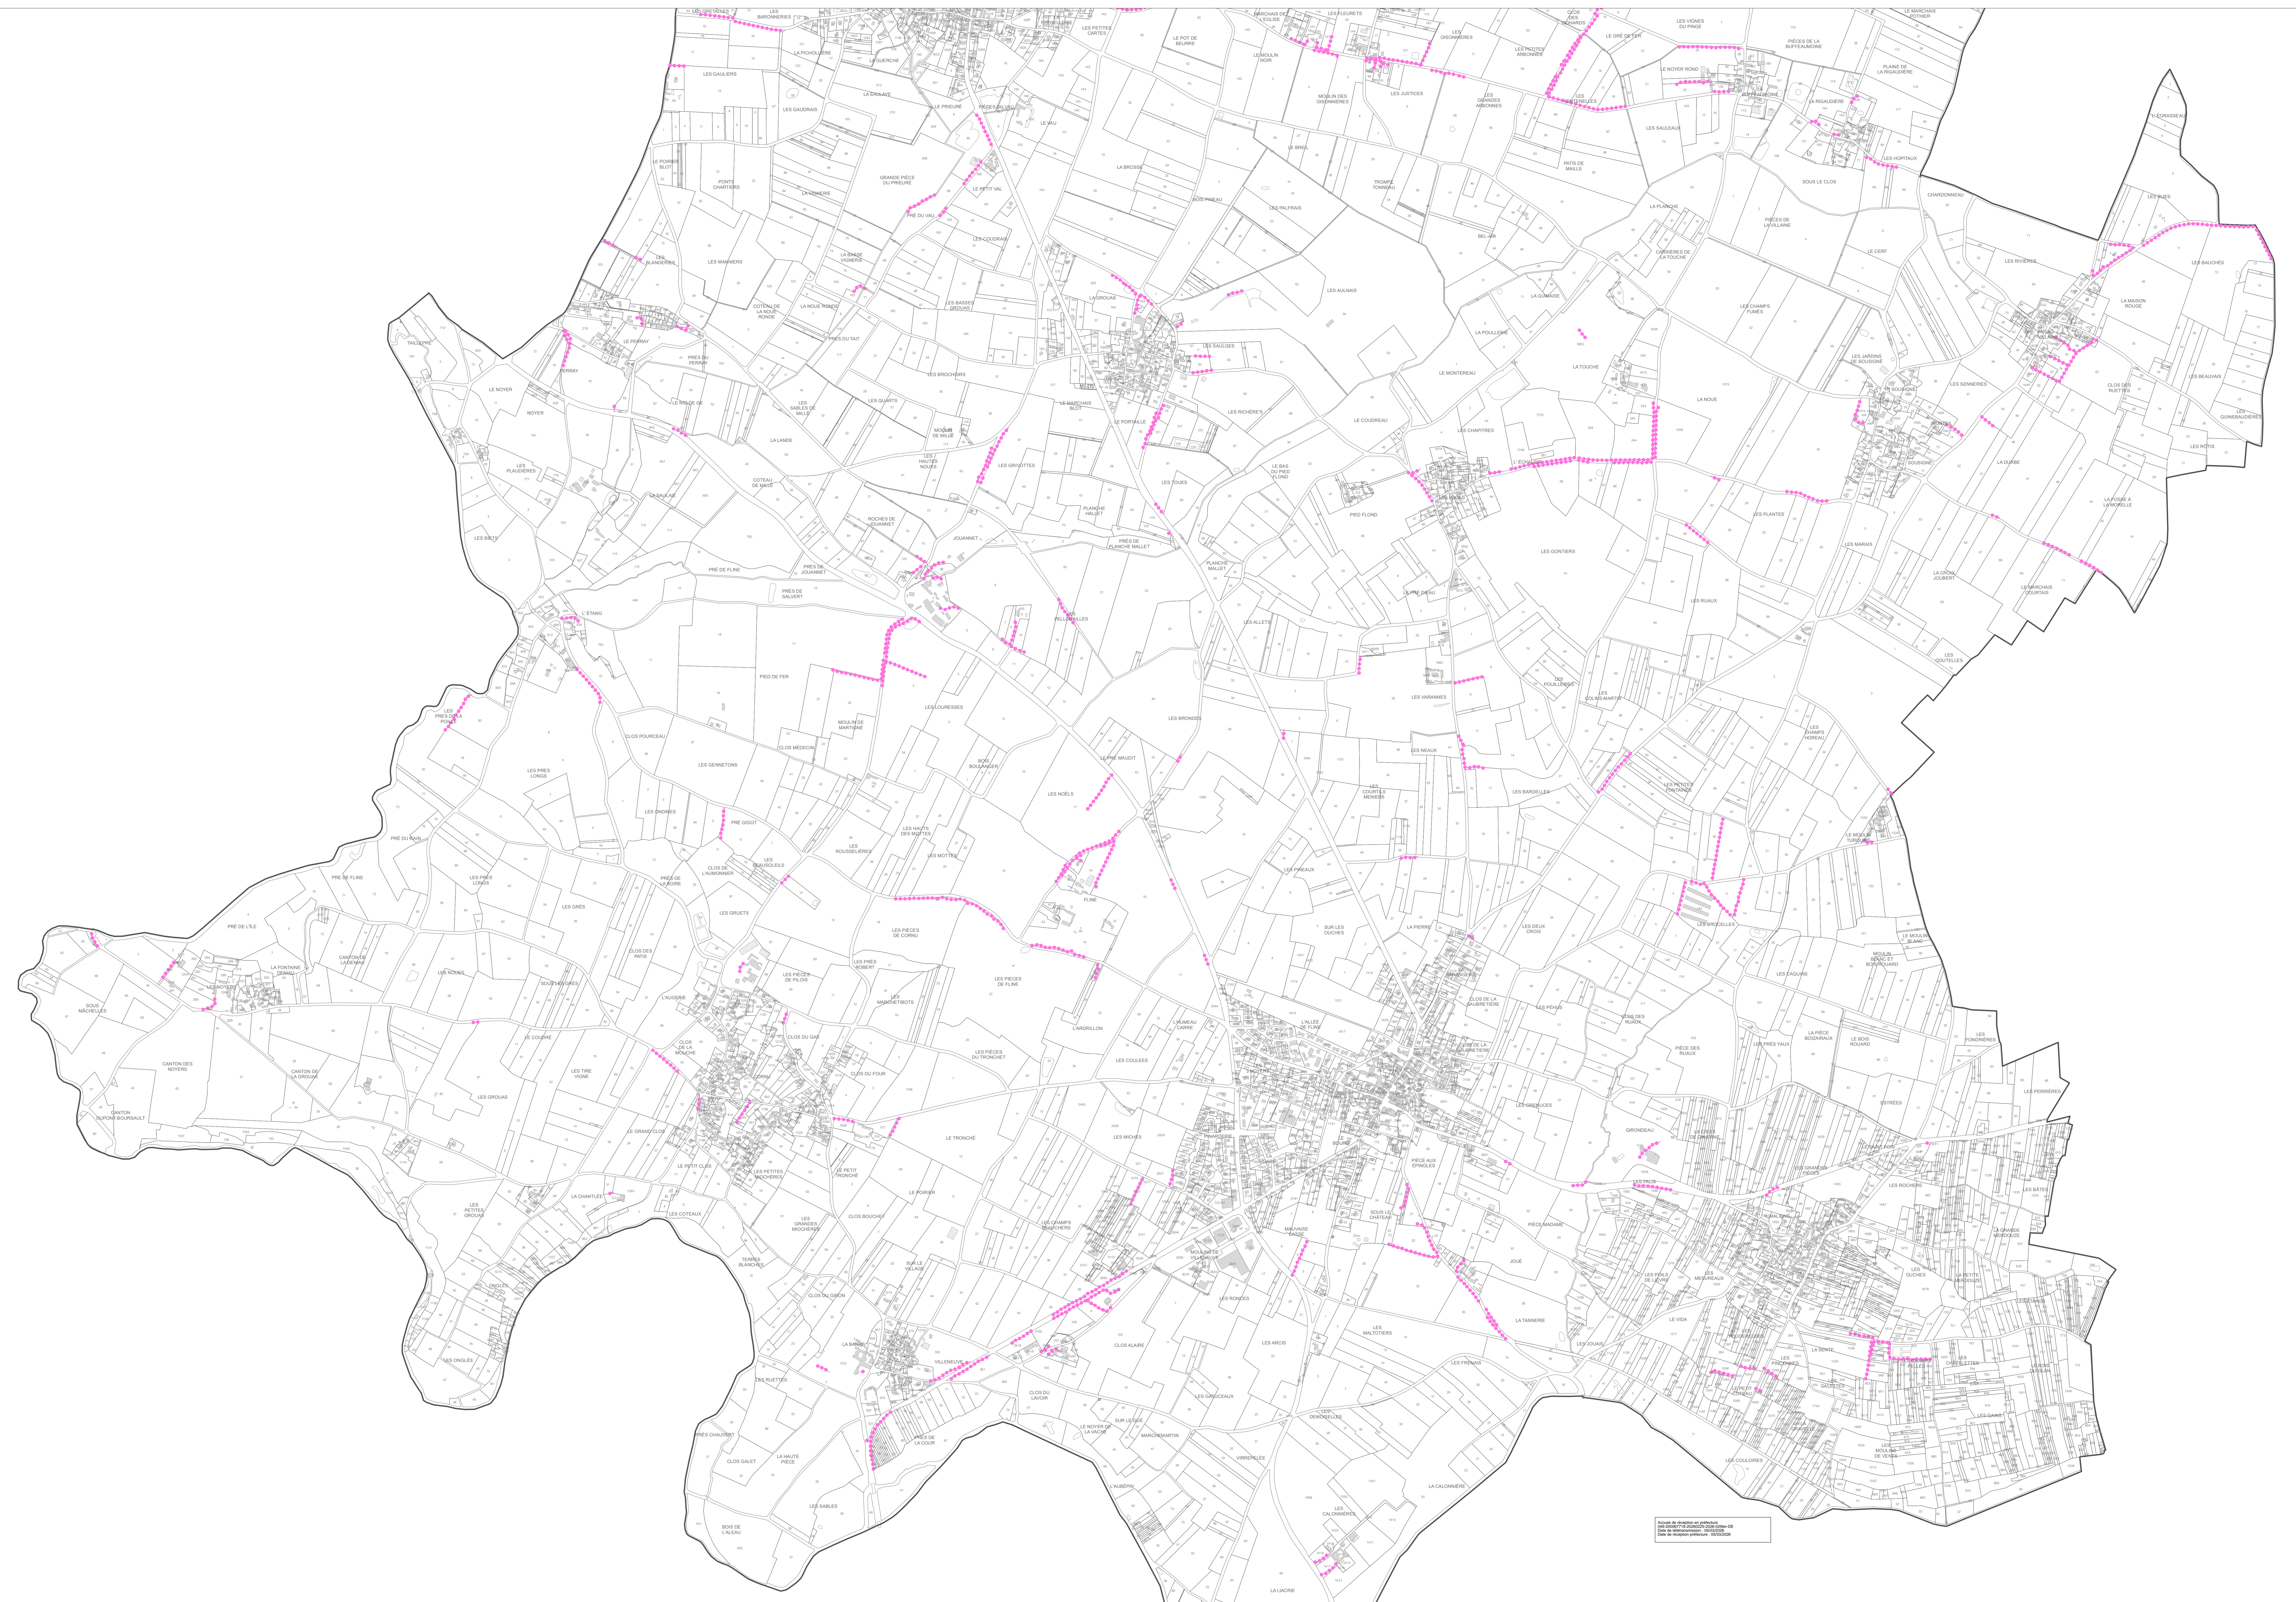

Commune de
TERRANJOU
PLAN LOCAL D'URBANISME
Plan n°2/2
Sud de Terranjou
Annexe - Haie avec
une autre fonctionnalité
1:7 000

Vu pour être annexé à la délibération du 25/02/2026
approuvant le Plan Local d'Urbanisme.
Fait à Terranjou
Le Maire,

Légende

----- Haie identifiée avec une autre fonctionnalité